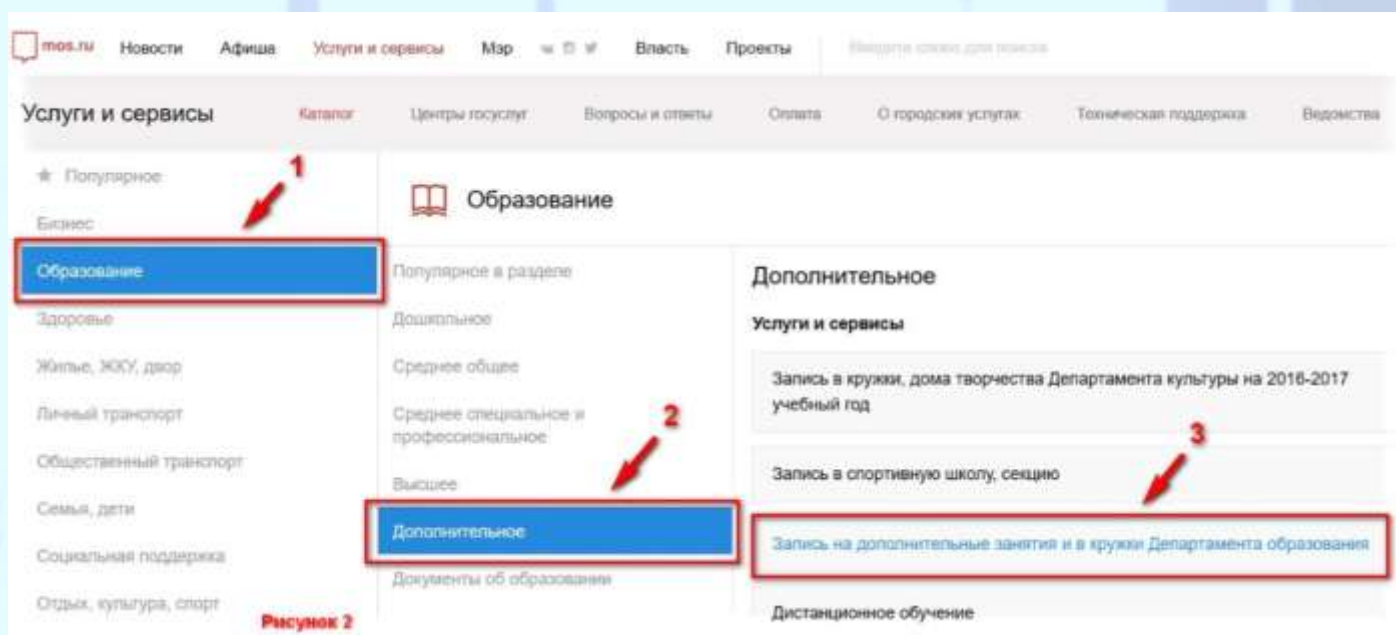

Инструкция для подачи заявления на обучение в детские объединения ГБОУДО ДТДиМ «Восточный», через «Официальный сайт Мэра Москвы» раздел «Услуги и сервисы»

После перехода по ссылке [«Официальный сайт Мэра Москвы»](#) переходите в раздел [«Услуги и сервисы»](#) (Рисунок 1)

В разделе «Услуги и сервисы» поэтапно выбираете;

1. Образование
2. Дополнительное
3. Запись на дополнительные занятия и в кружки Департамента образования

(Рисунок 2)

Попадаете в раздел «Запись детей в государственные образовательные организации». Нажимаете красную кнопку «Получить услугу» (Рисунок 3)

Вносите логин и пароль для входа в систему и нажимаете зеленую кнопку «Войти», или выполняете вход через Личный кабинет портала Госуслуг [Gosuslugi.ru] (Рисунок 4)

Попадаете в «Запись в кружки, спортивные секции, дома творчества»
(Рисунок 5)