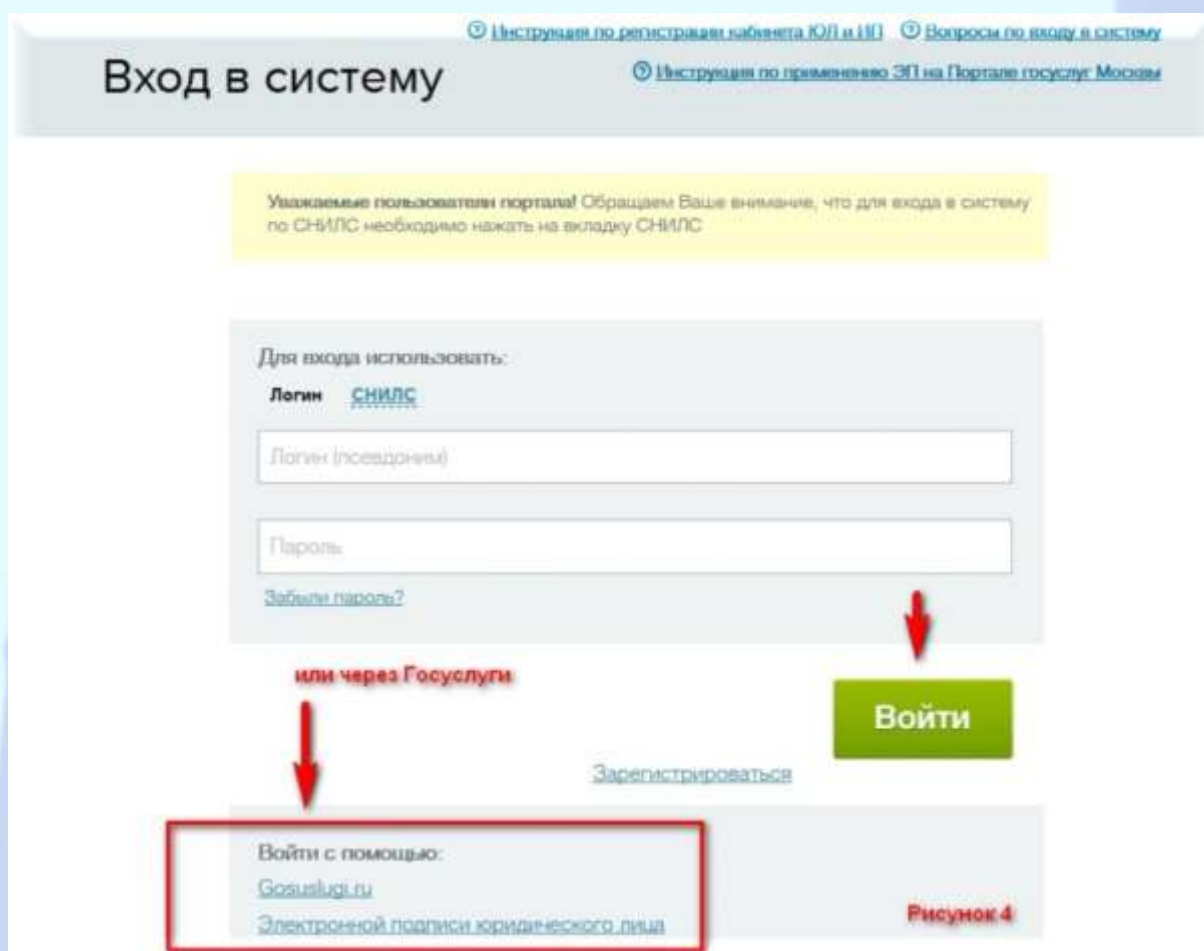

В разделе «Услуги и сервисы» поэтапно выбираете;

1. Образование
2. Дополнительное
3. Запись на дополнительные занятия и в кружки Департамента образования

(Рисунок 2)

Попадаете в раздел «Запись детей в государственные образовательные организации». Нажимаете красную кнопку «Получить услугу» (Рисунок 3)

Вносите логин и пароль для входа в систему и нажимаете зеленую кнопку «Войти», или выполняете вход через Личный кабинет портала Госуслуг [Gosuslugi.ru] (Рисунок 4)

Попадаете в «Запись в кружки, спортивные секции, дома творчества»
(Рисунок 5)